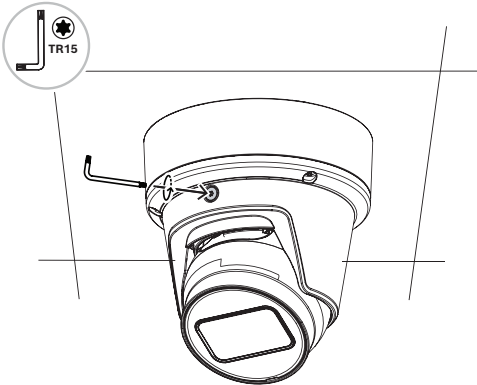

**FLEXIDOME IP turret 3000i IR - outdoor**  
 NTE-3502-F02L | NTE-3502-F03L |  
 NTE-3503-F02L | NTE-3503-F03L

en Quick installation guide

**Bosch Security Systems B.V.**  
 Torenallee 49  
 5617 BA Eindhoven  
 The Netherlands  
[www.boschsecurity.com](http://www.boschsecurity.com)  
 © Bosch Security Systems B.V., 2020