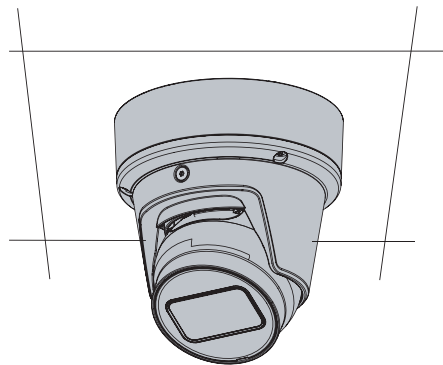

1 |

2 |

3 |

4 |

5 |

6 |

7 |

8 |

**FLEXIDOME IP turret 3000i IR - outdoor**  
 NTE-3502-F02L | NTE-3502-F03L |  
 NTE-3503-F02L | NTE-3503-F03L

en Quick installation guide

**Bosch Security Systems B.V.**  
 Torenallee 49  
 5617 BA Eindhoven  
 The Netherlands  
[www.boschsecurity.com](http://www.boschsecurity.com)  
 © Bosch Security Systems B.V., 2020