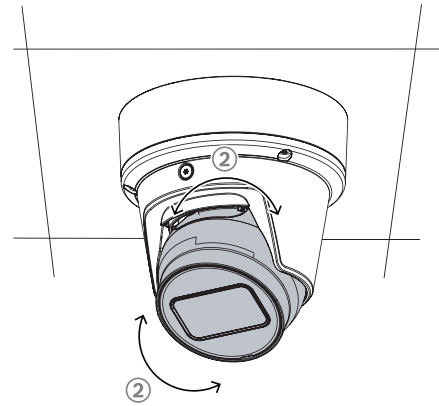

**FLEXIDOME IP turret 3000i IR - outdoor**  
 NTE-3502-F02L | NTE-3502-F03L |  
 NTE-3503-F02L | NTE-3503-F03L

en Quick installation guide

**Bosch Security Systems B.V.**  
 Torenallee 49  
 5617 BA Eindhoven  
 The Netherlands  
[www.boschsecurity.com](http://www.boschsecurity.com)  
 © Bosch Security Systems B.V., 2020