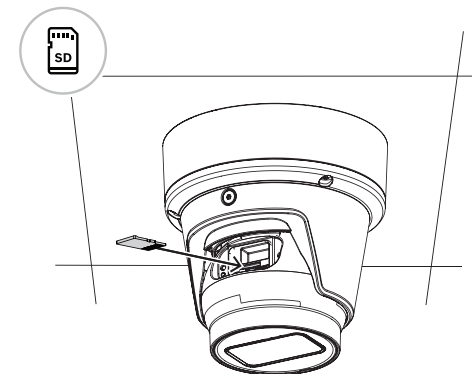

**FLEXIDOME IP turret 3000i IR - outdoor**  
 NTE-3502-F02L | NTE-3502-F03L |  
 NTE-3503-F02L | NTE-3503-F03L

en Quick installation guide

**Bosch Security Systems B.V.**  
 Torenallee 49  
 5617 BA Eindhoven  
 The Netherlands  
[www.boschsecurity.com](http://www.boschsecurity.com)  
 © Bosch Security Systems B.V., 2020