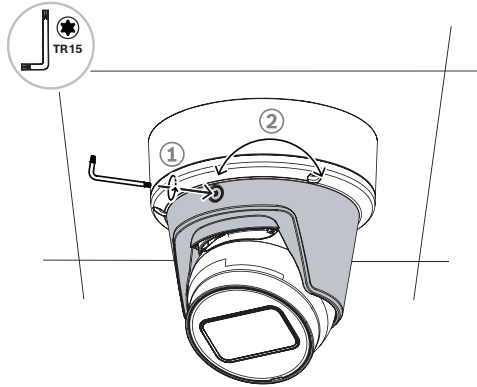

**FLEXIDOME IP turret 3000i IR - outdoor**  
 NTE-3502-F02L | NTE-3502-F03L |  
 NTE-3503-F02L | NTE-3503-F03L

en Quick installation guide

**Bosch Security Systems B.V.**  
 Torenallee 49  
 5617 BA Eindhoven  
 The Netherlands  
[www.boschsecurity.com](http://www.boschsecurity.com)  
 © Bosch Security Systems B.V., 2020