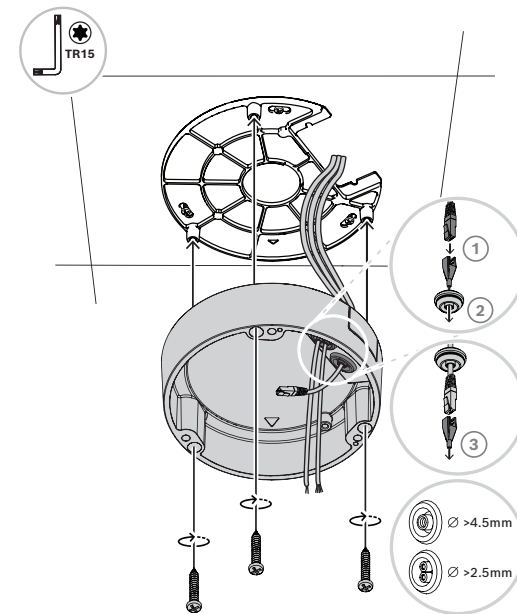

1 |

2 |

3 |

4 |

5 |

6 |

7 |

8 |

**FLEXIDOME IP turret 3000i IR - outdoor**  
 NTE-3502-F02L | NTE-3502-F03L |  
 NTE-3503-F02L | NTE-3503-F03L

en Quick installation guide

**Bosch Security Systems B.V.**  
 Torenallee 49  
 5617 BA Eindhoven  
 The Netherlands  
[www.boschsecurity.com](http://www.boschsecurity.com)  
 © Bosch Security Systems B.V., 2020