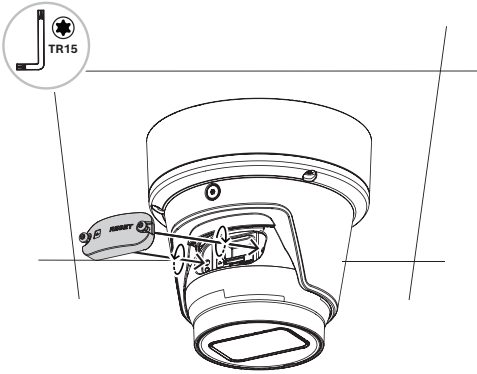

**FLEXIDOME IP turret 3000i IR - outdoor**  
 NTE-3502-F02L | NTE-3502-F03L |  
 NTE-3503-F02L | NTE-3503-F03L

en Quick installation guide

**Bosch Security Systems B.V.**  
 Torenallee 49  
 5617 BA Eindhoven  
 The Netherlands  
[www.boschsecurity.com](http://www.boschsecurity.com)  
 © Bosch Security Systems B.V., 2020